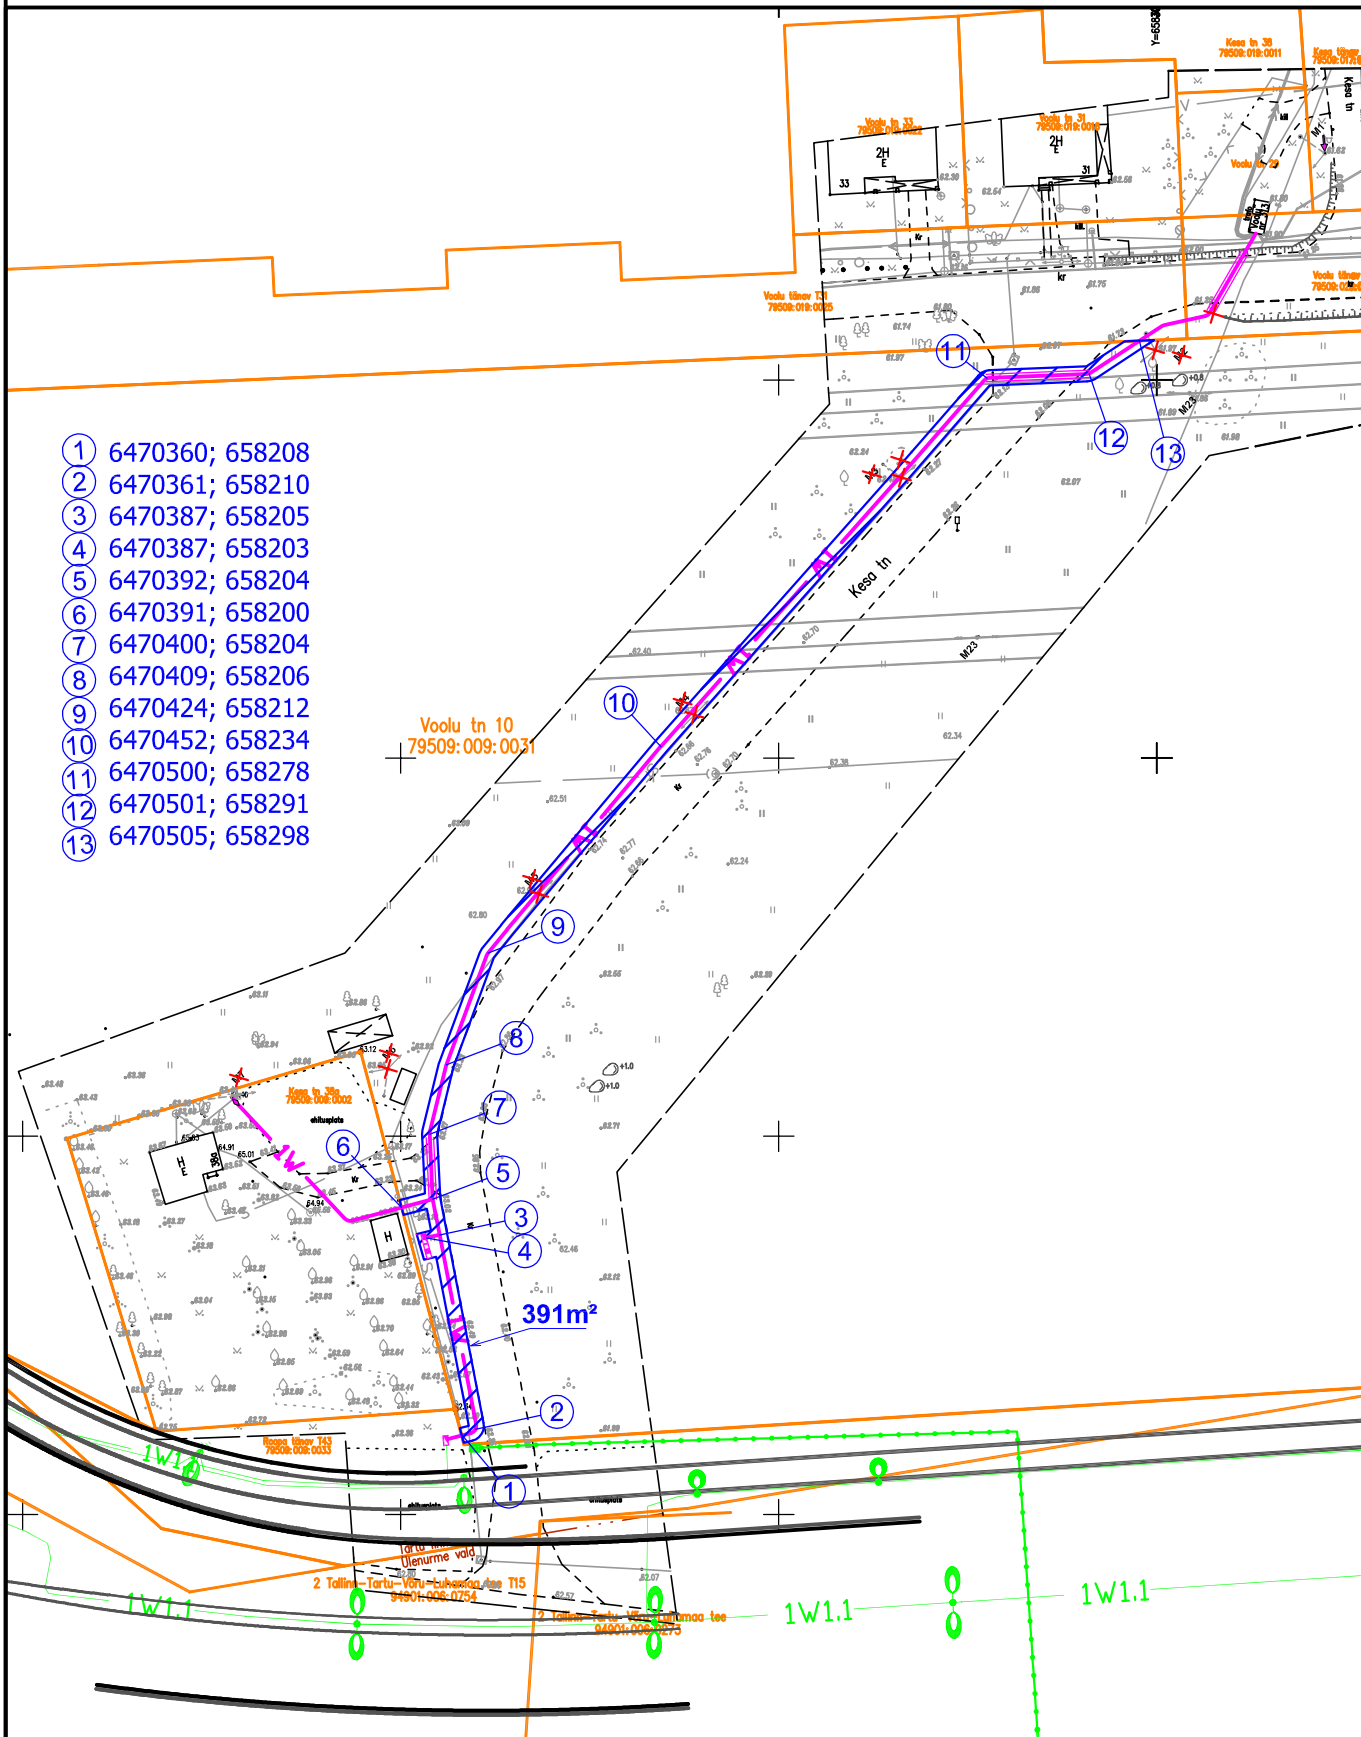

Kasutusõigusega koormatava maa-ala asendiplaan Tartu linnas
Voolu tn 10

- ① 6470360; 658208
- ② 6470361; 658210
- ③ 6470387; 658205
- ④ 6470387; 658203
- ⑤ 6470392; 658204
- ⑥ 6470391; 658200
- ⑦ 6470400; 658204
- ⑧ 6470409; 658206
- ⑨ 6470424; 658212
- ⑩ 6470452; 658234
- ⑪ 6470500; 658278
- ⑫ 6470501; 658291
- ⑬ 6470505; 658298

Tingmärgid

-  projekteeritud liitumiskilp
-  projekteeritud jaotuskilp
-  projekteeritud 0,4 kV maakaabelliin
-  katastripiir

1:1000

-  kasutusõigusega koormatud maa-ala

Koostas H.Vissel